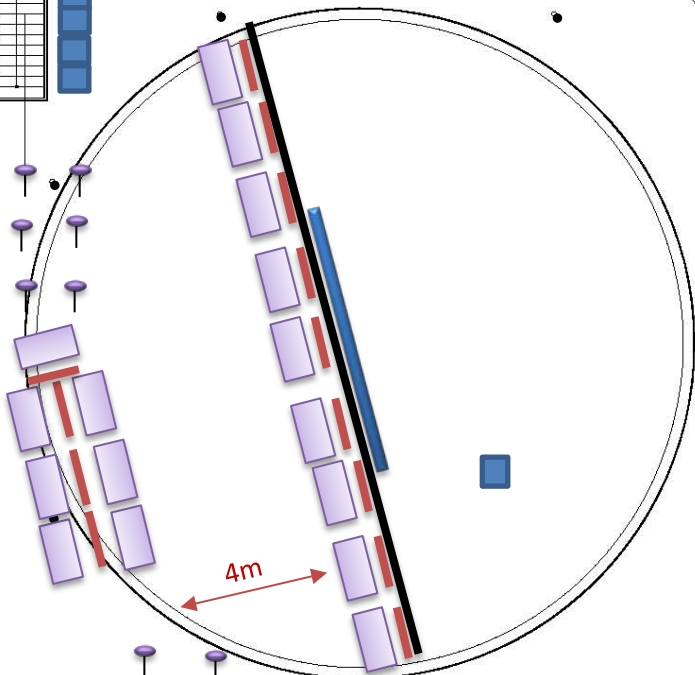

**Catering :**

32 tables hautes  
10 tables manifestation

Zone débarrassage : panneaux gris verticaux et 4 tables

**Registration Desk :**

6 desk balnc

**Stands**

16 stands (1 table, 1 panneau vertical, 1 prise)

**Entrée principale**

● Poteaux     Sofa Trèfle     Table (150 x 75 cm)

 Table de bar     Ecran de Projection     Rideaux     Tribune

**Ce plan n'est pas à l'échelle**