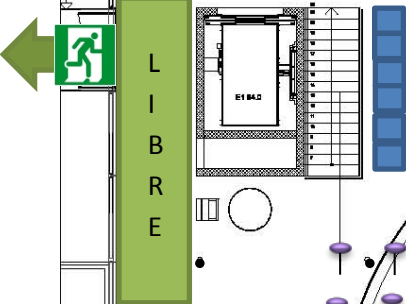

**Catering :**

32 tables hautes  
10 tables manifestation

Zone débarrassage : panneaux gris verticaux et 4 tables

**Registration Desk :**

6 desk balnc

**Stands**

16 stands (1 table, 1 panneau vertical, 1 prise)

**Entrée principale**

● Poteaux     Sofa Trèfle     Table (150 x 75 cm)

 Table de bar     Ecran de Projection     Rideaux     Tribune

**Ce plan n'est pas à l'échelle**