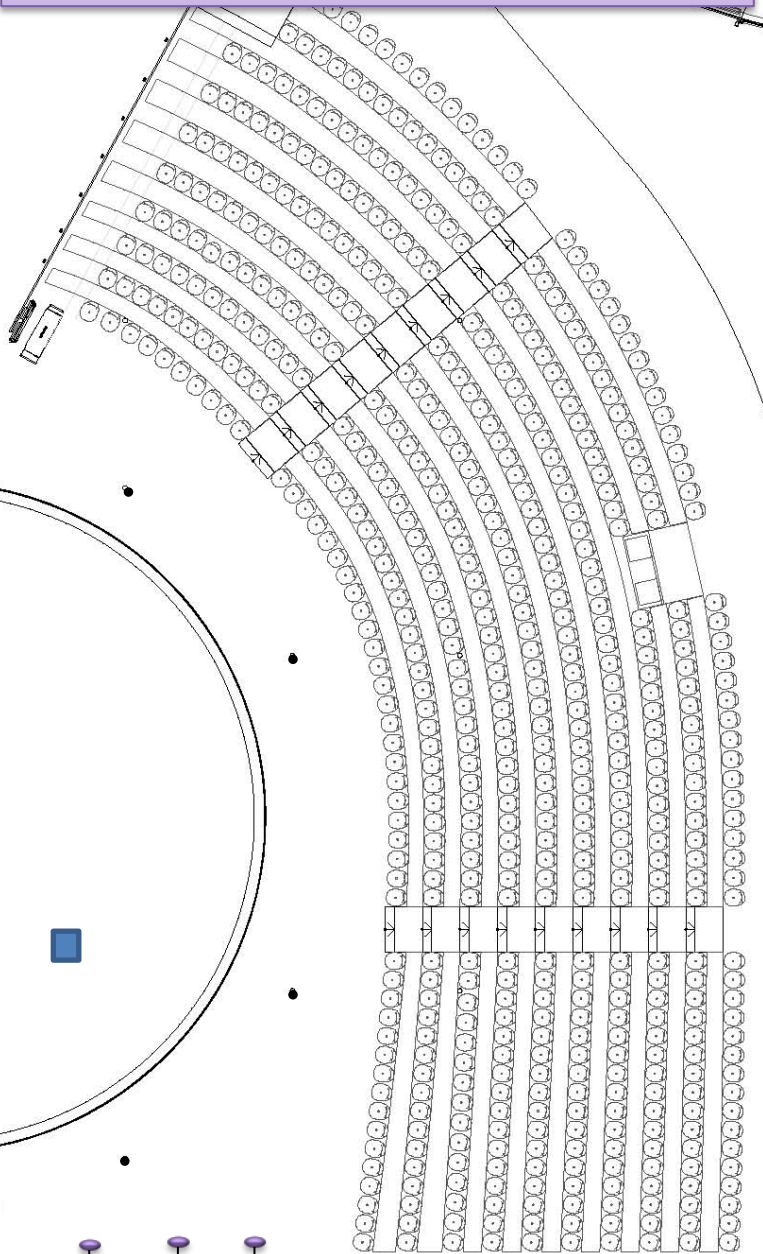

**Catering :**

32 tables hautes  
10 tables manifestation

Zone débarrassage : panneaux gris verticaux et 4 tables

**Registration Desk :**

6 desk balnc

**Stands**

16 stands (1 table, 1 panneau vertical, 1 prise)

**Entrée principale**

● Poteaux     Sofa Trèfle     Table (150 x 75 cm)

 Table de bar     Ecran de Projection     Rideaux     Tribune

**Ce plan n'est pas à l'échelle**